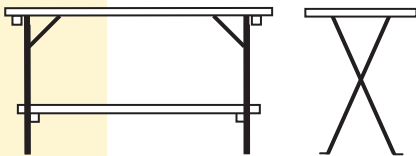

Abfallbehälter

Abfallbehälter ohne Deckel 47 x 47cm Höhe 80cm	69,50 €
Abfallbehälter mit Deckel 53 x 53cm, Höhe 90cm	94,50 €

Festzeltgarnituren

Garnitur 120cm, Tischbreite 50cm / mit Lehne	163,00 € / 230,00 €
Garnitur 180cm, Tischbreite 50cm / mit Lehne	191,50 € / 272,50 €
Garnitur 220cm, Tischbreite 50cm / mit Lehne	211,00 € / 301,00 €
Garnitur 180cm, Tischbreite 75cm / mit Lehne	218,00 € / 299,00 €
Garnitur 220cm, Tischbreite 75cm / mit Lehne	242,50 € / 332,50 €
Kindergarnitur 120cm, Tischbreite 50cm	147,50 €

Tisch 120 x 50cm, Höhe 78cm	68,00 €
Tisch 180 x 50cm, Höhe 78cm	82,50 €
Tisch 220 x 50cm, Höhe 78cm	92,00 €
Tisch 180 x 75cm, Höhe 78cm	109,00 €
Tisch 220 x 75cm, Höhe 78cm	123,50 €

Steh Tisch 220 x 50cm, Höhe 110cm	151,50 €
Steh Tisch rund, Ø 74cm, Höhe 110cm	110,00 €

Bank 120 x 25cm, Sitzhöhe 49cm	47,50 €
Bank 180 x 25cm, Sitzhöhe 49cm	54,50 €
Bank 220 x 25cm, Sitzhöhe 49cm	59,50 €
Bank 120 x 25cm, mit Rückenlehne	81,00 €
Bank 180 x 25cm, mit Rückenlehne	95,00 €
Bank 220 x 25cm, mit Rückenlehne	104,50 €