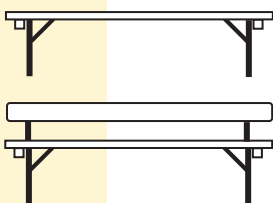

Abfallbehälter

Abfallbehälter ohne Deckel 47 x 47cm Höhe 80cm	69,50 €
Abfallbehälter mit Deckel 53 x 53cm, Höhe 90cm	94,50 €

Festzeltgarnituren

Garnitur 120cm, Tischbreite 50cm / mit Lehne	163,00 € / 230,00 €
Garnitur 180cm, Tischbreite 50cm / mit Lehne	191,50 € / 272,50 €
Garnitur 220cm, Tischbreite 50cm / mit Lehne	211,00 € / 301,00 €
Garnitur 180cm, Tischbreite 75cm / mit Lehne	218,00 € / 299,00 €
Garnitur 220cm, Tischbreite 75cm / mit Lehne	242,50 € / 332,50 €
Kindergarnitur 120cm, Tischbreite 50cm	147,50 €

Tisch 120 x 50cm, Höhe 78cm	68,00 €
Tisch 180 x 50cm, Höhe 78cm	82,50 €
Tisch 220 x 50cm, Höhe 78cm	92,00 €
Tisch 180 x 75cm, Höhe 78cm	109,00 €
Tisch 220 x 75cm, Höhe 78cm	123,50 €

Steh Tisch 220 x 50cm, Höhe 110cm	151,50 €
Steh Tisch rund, Ø 74cm, Höhe 110cm	110,00 €

Bank 120 x 25cm, Sitzhöhe 49cm	47,50 €
Bank 180 x 25cm, Sitzhöhe 49cm	54,50 €
Bank 220 x 25cm, Sitzhöhe 49cm	59,50 €
Bank 120 x 25cm, mit Rückenlehne	81,00 €
Bank 180 x 25cm, mit Rückenlehne	95,00 €
Bank 220 x 25cm, mit Rückenlehne	104,50 €