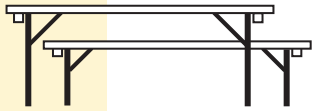

Garten- u. Terrassenmöbel

Stuhl, Sitzhöhe 48cm	61,00 €
Bank 120cm, Sitzhöhe 48cm	153,00 €
Armlehnstuhl, Sitzhöhe 48cm	85,00 €
Bank mit Armlehnen 120cm, Sitzhöhe 48cm	175,50 €
Tisch quadratisch 80 x 80cm, Höhe 73cm	93,00 €
Tisch rechteckig 120 x 80cm, Höhe 73cm	110,00 €
Tisch rund, Ø 80cm, Höhe 73cm	111,50 €
Tisch rund, Ø 100cm, Höhe 73cm	126,00 €
Tisch rund, Ø 120cm, Höhe 73cm	143,00 €
Steh Tisch rund, Ø 80cm, Höhe 111cm	121,00 €
Steh Tisch rund, Ø 100cm, Höhe 111cm	135,50 €
Zubehör: Bodenschoner (je Stuhl / Tisch)	3,00 €
Sitzpolster für Terrassenmöbel	auf Anfrage

Park- u. Gartenbänke

Gartenbank 160cm lang, Sitzhöhe 44cm	256,50 €
Gartentisch 160cm, Höhe 73cm (für den Gastronomiebereich geeignet)	343,50 €
Parkbank 200cm	360,00 €
Ersatzteile: für alle Komponenten erhältlich	auf Anfrage

Abfallbehälter

Abfallbehälter ohne Deckel 47 x 47cm Höhe 80cm	69,50 €
Abfallbehälter mit Deckel 53 x 53cm, Höhe 90cm	94,50 €

Festzeltgarnituren

Garnitur 120cm, Tischbreite 50cm / mit Lehne	163,00 € / 230,00 €
Garnitur 180cm, Tischbreite 50cm / mit Lehne	191,50 € / 272,50 €
Garnitur 220cm, Tischbreite 50cm / mit Lehne	211,00 € / 301,00 €
Garnitur 180cm, Tischbreite 75cm / mit Lehne	218,00 € / 299,00 €
Garnitur 220cm, Tischbreite 75cm / mit Lehne	242,50 € / 332,50 €
Kindergarnitur 120cm, Tischbreite 50cm	147,50 €

Tisch 120 x 50cm, Höhe 78cm	68,00 €
Tisch 180 x 50cm, Höhe 78cm	82,50 €
Tisch 220 x 50cm, Höhe 78cm	92,00 €
Tisch 180 x 75cm, Höhe 78cm	109,00 €
Tisch 220 x 75cm, Höhe 78cm	123,50 €

Steh Tisch 220 x 50cm, Höhe 110cm	151,50 €
Steh Tisch rund, Ø 74cm, Höhe 110cm	110,00 €