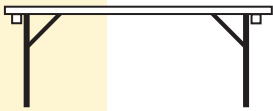

Abfallbehälter

Abfallbehälter ohne Deckel 47 x 47cm Höhe 80cm	69,50 €
Abfallbehälter mit Deckel 53 x 53cm, Höhe 90cm	94,50 €

Festzeltgarnituren

Garnitur 120cm, Tischbreite 50cm / mit Lehne	163,00 € / 230,00 €
Garnitur 180cm, Tischbreite 50cm / mit Lehne	191,50 € / 272,50 €
Garnitur 220cm, Tischbreite 50cm / mit Lehne	211,00 € / 301,00 €
Garnitur 180cm, Tischbreite 75cm / mit Lehne	218,00 € / 299,00 €
Garnitur 220cm, Tischbreite 75cm / mit Lehne	242,50 € / 332,50 €
Kindergarnitur 120cm, Tischbreite 50cm	147,50 €

Tisch 120 x 50cm, Höhe 78cm	68,00 €
Tisch 180 x 50cm, Höhe 78cm	82,50 €
Tisch 220 x 50cm, Höhe 78cm	92,00 €
Tisch 180 x 75cm, Höhe 78cm	109,00 €
Tisch 220 x 75cm, Höhe 78cm	123,50 €

Steh Tisch 220 x 50cm, Höhe 110cm	151,50 €
Steh Tisch rund, Ø 74cm, Höhe 110cm	110,00 €

Bank 120 x 25cm, Sitzhöhe 49cm	47,50 €
Bank 180 x 25cm, Sitzhöhe 49cm	54,50 €
Bank 220 x 25cm, Sitzhöhe 49cm	59,50 €
Bank 120 x 25cm, mit Rückenlehne	81,00 €
Bank 180 x 25cm, mit Rückenlehne	95,00 €
Bank 220 x 25cm, mit Rückenlehne	104,50 €