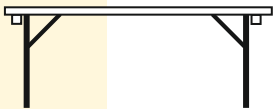

Festzeltgarnituren

Garnitur 120cm, Tischbreite 50cm / mit Lehne 243,50 € / 322,50 €

Garnitur 180cm, Tischbreite 50cm / mit Lehne 285,50 € / 383,50 €

Garnitur 220cm, Tischbreite 50cm / mit Lehne 313,50 € / 425,50 €

Garnitur 180cm, Tischbreite 75cm / mit Lehne 326,00 € / 424,00 €

Garnitur 220cm, Tischbreite 75cm / mit Lehne 361,00 € / 473,00 €

Kindergarnitur 120cm, Tischbreite 50cm 188,50 €

Tisch 120 x 50cm, Höhe 78cm 105,50 €

Tisch 180 x 50cm, Höhe 78cm 125,50 €

Tisch 220 x 50cm, Höhe 78cm 139,50 €

Tisch 180 x 75cm, Höhe 78cm 166,00 €

Tisch 220 x 75cm, Höhe 78cm 187,00 €

Stehtisch 220 x 50cm, Höhe 110cm 212,50 €

Bank 120 x 25cm, Sitzhöhe 49cm 69,00 €

Bank 180 x 25cm, Sitzhöhe 49cm 80,00 €

Bank 220 x 25cm, Sitzhöhe 49cm 87,00 €

Bank 120 x 25cm, mit Rückenlehne 108,50 €

Bank 180 x 25cm, mit Rückenlehne 129,00 €

Bank 220 x 25cm, mit Rückenlehne 143,00 €

Zubehör