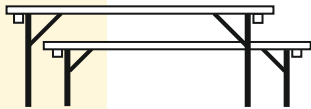

Festzeltgarnituren

Garnitur 120cm, Tischbreite 50cm / mit Lehne 243,50 € / 322,50 €

Garnitur 180cm, Tischbreite 50cm / mit Lehne 285,50 € / 383,50 €

Garnitur 220cm, Tischbreite 50cm / mit Lehne 313,50 € / 425,50 €

Garnitur 180cm, Tischbreite 75cm / mit Lehne 326,00 € / 424,00 €

Garnitur 220cm, Tischbreite 75cm / mit Lehne 361,00 € / 473,00 €

Kindergarnitur 120cm, Tischbreite 50cm 188,50 €

Tisch 120 x 50cm, Höhe 78cm 105,50 €

Tisch 180 x 50cm, Höhe 78cm 125,50 €

Tisch 220 x 50cm, Höhe 78cm 139,50 €

Tisch 180 x 75cm, Höhe 78cm 166,00 €

Tisch 220 x 75cm, Höhe 78cm 187,00 €

Stehtisch 220 x 50cm, Höhe 110cm 212,50 €

Bank 120 x 25cm, Sitzhöhe 49cm 69,00 €

Bank 180 x 25cm, Sitzhöhe 49cm 80,00 €

Bank 220 x 25cm, Sitzhöhe 49cm 87,00 €

Bank 120 x 25cm, mit Rückenlehne 108,50 €

Bank 180 x 25cm, mit Rückenlehne 129,00 €

Bank 220 x 25cm, mit Rückenlehne 143,00 €

Zubehör