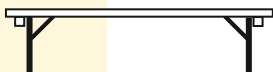

Garnitur 180cm, Tischbreite 75cm / mit Lehne 326,00 € / 424,00 €

Garnitur 220cm, Tischbreite 75cm / mit Lehne 361,00 € / 473,00 €

Kindergarnitur 120cm, Tischbreite 50cm 188,50 €

Tisch 120 x 50cm, Höhe 78cm 105,50 €

Tisch 180 x 50cm, Höhe 78cm 125,50 €

Tisch 220 x 50cm, Höhe 78cm 139,50 €

Tisch 180 x 75cm, Höhe 78cm 166,00 €

Tisch 220 x 75cm, Höhe 78cm 187,00 €

Stehtisch 220 x 50cm, Höhe 110cm 212,50 €

Bank 120 x 25cm, Sitzhöhe 49cm 69,00 €

Bank 180 x 25cm, Sitzhöhe 49cm 80,00 €

Bank 220 x 25cm, Sitzhöhe 49cm 87,00 €

Bank 120 x 25cm, mit Rückenlehne 108,50 €

Bank 180 x 25cm, mit Rückenlehne 129,00 €

Bank 220 x 25cm, mit Rückenlehne 143,00 €

Zubehör