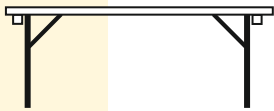

Festzeltgarnituren

Garnitur 120cm, Tischbreite 50cm / mit Lehne 259,00 € / 382,00 €

Garnitur 180cm, Tischbreite 50cm / mit Lehne 303,00 € / 446,00 €

Garnitur 220cm, Tischbreite 50cm / mit Lehne 332,50 € / 489,50 €

Garnitur 180cm, Tischbreite 75cm / mit Lehne 353,50 € / 496,50 €

Garnitur 220cm, Tischbreite 75cm / mit Lehne 390,00 € / 547,00 €

Tisch 120 x 50cm, Höhe 78cm 112,00 €

Tisch 180 x 50cm, Höhe 78cm 133,00 €

Tisch 220 x 50cm, Höhe 78cm 147,50 €

Tisch 180 x 75cm, Höhe 78cm 183,50 €

Tisch 220 x 75cm, Höhe 78cm 205,00 €

Stehtisch 220 x 50cm, Höhe 110cm 262,50 €

Bank 120 x 25cm, Sitzhöhe 49cm 73,50 €

Bank 180 x 25cm, Sitzhöhe 49cm 85,00 €

Ersatzteile: für alle Komponenten erhältlich auf Anfrage

Park- u. Gartenbänke

Gartenbank 160cm lang, Sitzhöhe 44cm
 Gartentisch 160cm, Höhe 73cm
 (für den Gastronomiebereich geeignet)

382,00 €
 428,00 €

Parkbank 200cm
 Ersatzteile: für alle Komponenten erhältlich