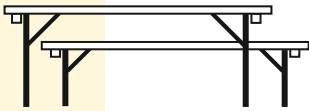

Festzeltgarnituren

Garnitur 120cm, Tischbreite 50cm / mit Lehne 259,00 € / 382,00 €

Garnitur 180cm, Tischbreite 50cm / mit Lehne 303,00 € / 446,00 €

Garnitur 220cm, Tischbreite 50cm / mit Lehne 332,50 € / 489,50 €

Garnitur 180cm, Tischbreite 75cm / mit Lehne 353,50 € / 496,50 €

Garnitur 220cm, Tischbreite 75cm / mit Lehne 390,00 € / 547,00 €

Tisch 120 x 50cm, Höhe 78cm 112,00 €

Tisch 180 x 50cm, Höhe 78cm 133,00 €

Tisch 220 x 50cm, Höhe 78cm 147,50 €

Tisch 180 x 75cm, Höhe 78cm 183,50 €

Tisch 220 x 75cm, Höhe 78cm 205,00 €

Stehtisch 220 x 50cm, Höhe 110cm 262,50 €

Bank 120 x 25cm, Sitzhöhe 49cm 73,50 €

Bank 180 x 25cm, Sitzhöhe 49cm 85,00 €